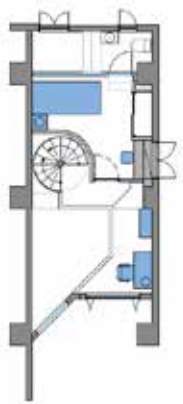

201_RT

201_3F

【201_RT】

メゾネット(2F/3F/屋上) 面積 185㎡ / 2F(80㎡) 3F(30㎡) 屋上(75㎡)
電気容量 60A 天高 2F 2,650~2,400mm 3F 2,650~2,300mm 吹抜 6,750mm 螺旋階段 8,704mm

201_2F

201_3F

201_RT

【201】

コンセント設置位置 分電盤 回路組分け/容量

201_2F

201_3F

201_RT

コンセント

60A AC 100V 1、2、4 ~ 6、8、11、12

上記に記載のないコンセントは
使用しないでください。

— The Yu Minami Aoyama —