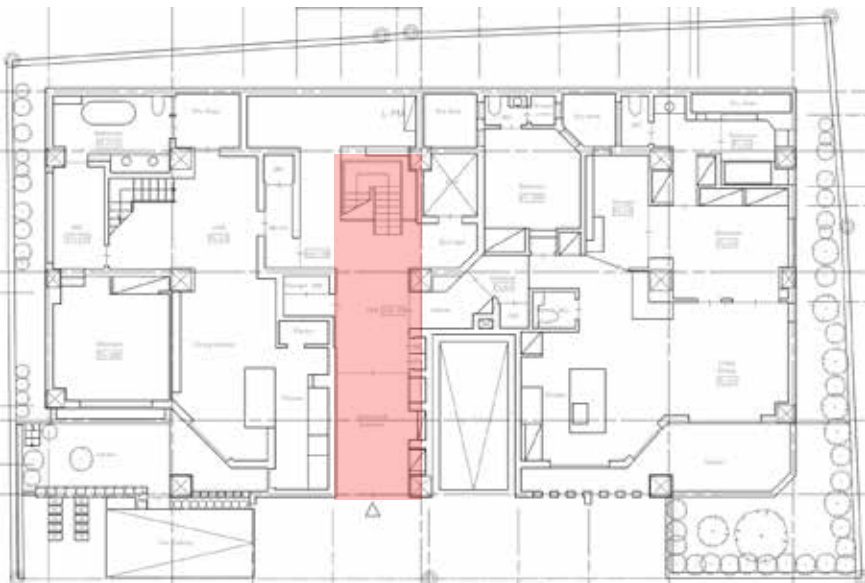

【外観/エントランス】

The Yu Minami Aoyama

ご利用時間

ご利用・受付時間

基本営業時間：8：00～20：30

基本営業時間外のご利用は料金20%増しとなります。

■最低利用時間：4時間

料金（税込）

	スチール	ムビー
101	25,300円/1h	31,900円/1h
103	26,400円/1h	33,000円/1h
201	30,800円/1h	38,500円/1h
202	9,900円/1h	13,200円/1h
203	13,200円/1h	17,600円/1h
301	27,500円/1h	34,100円/1h
302	29,700円/1h	37,400円/1h