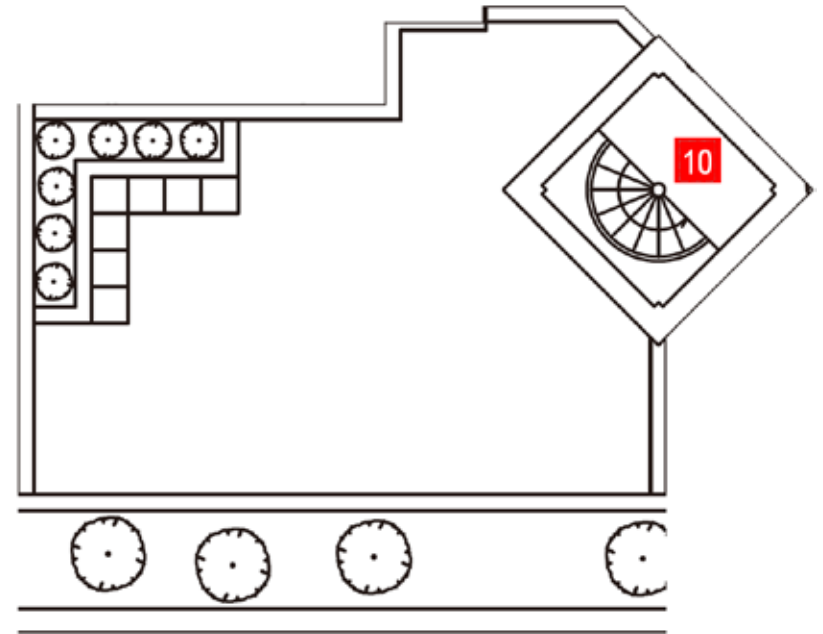

コンセント

60A AC 100V **1**、**2**、**5**、**10** ~ **12**、**16**

上記に記載のないコンセントは使用しないでください。