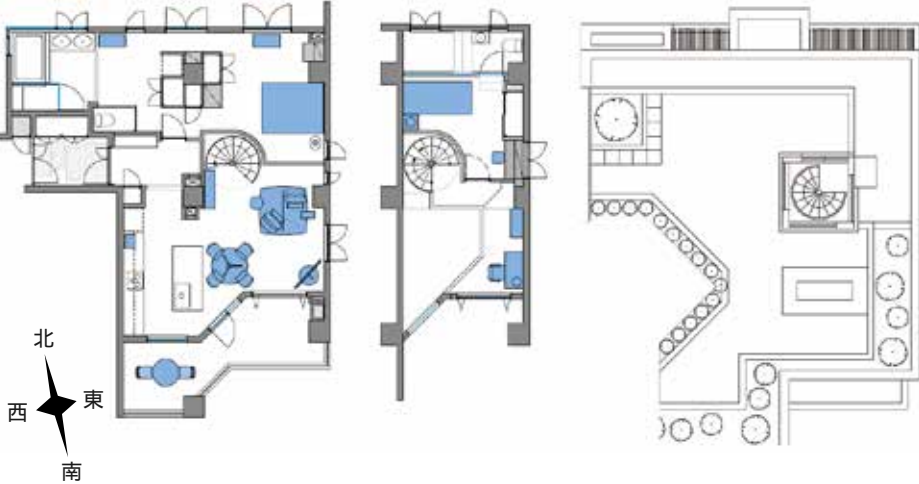

【201_2F】

メゾネット(2F/3F/屋上) 面積 185㎡ / 2F(80㎡) 3F(30㎡) 屋上(75㎡)
電気容量 60A 天高 2F 2,650~2,400mm 3F 2,650~2,300mm 吹抜 6,750mm 螺旋階段 8,704mm

The Yu Minami Aoyama

201_2F

201_3F

201_RT