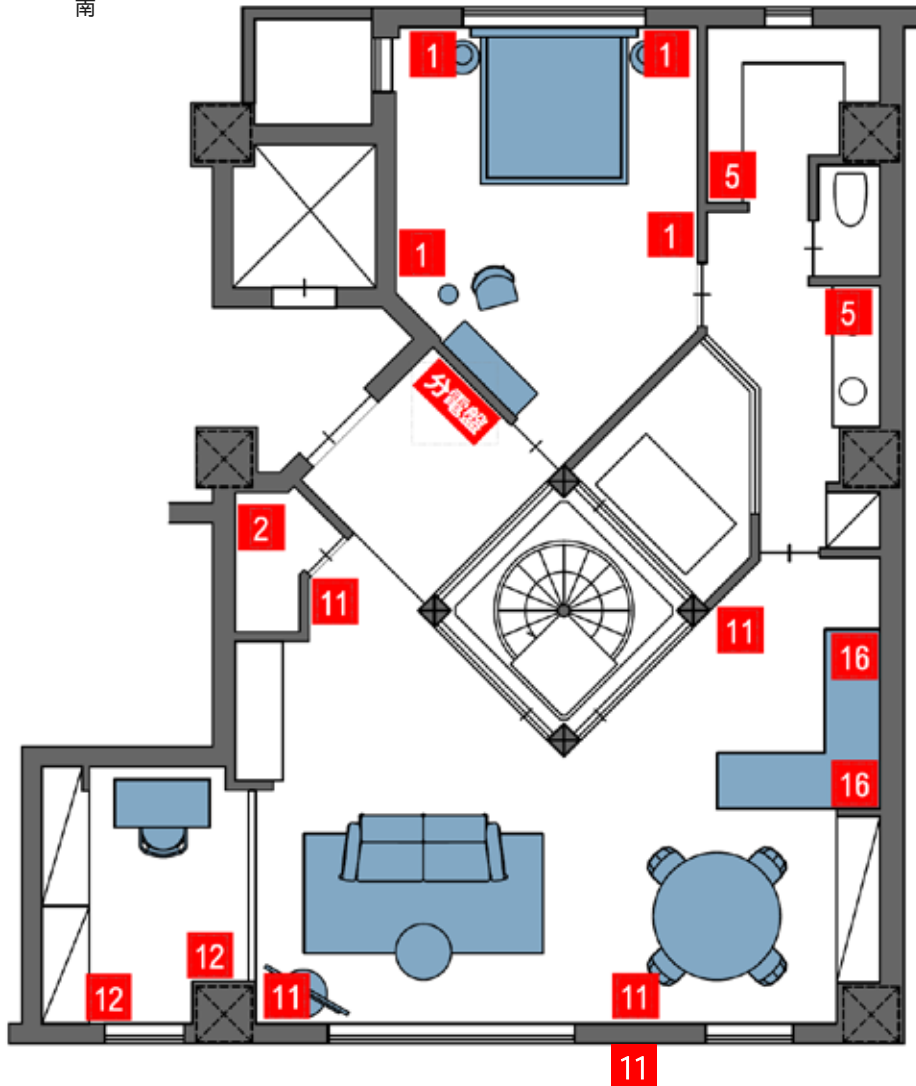

The Yu Minami Aoyama

301_3F

301_RT

【301】

コンセント設置位置 分電盤 回路組分け/容量

301_3F

301_RT

コンセント