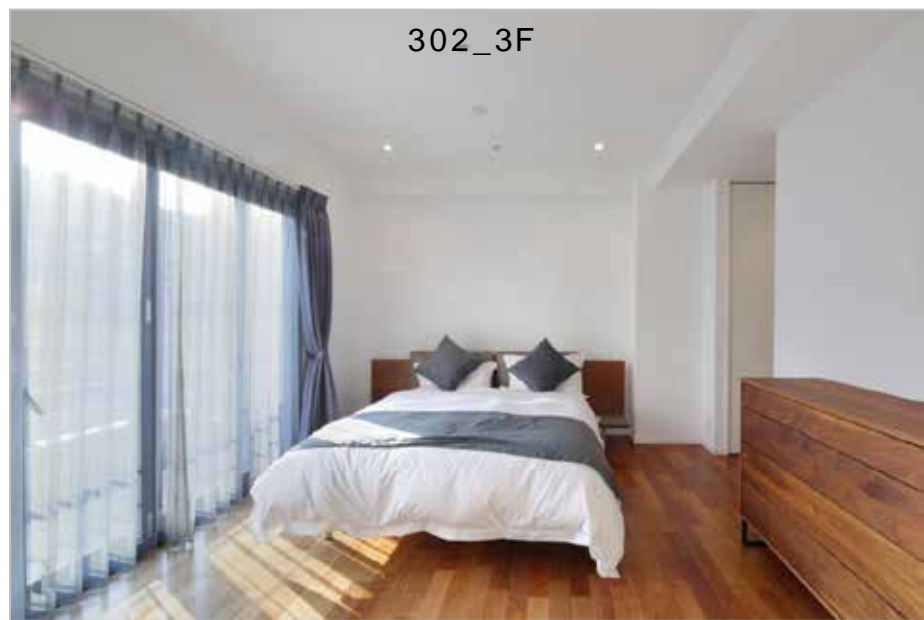

302_3F

302_3F

【302_3F】

×ソネット(3F/屋上) 面積 3F 174㎡ (屋上50㎡)
電気容量 60A 天高 3F (2,650~2,400mm)

The Yu Minami Aoyama

302_3F

302_RT

【302_RT】