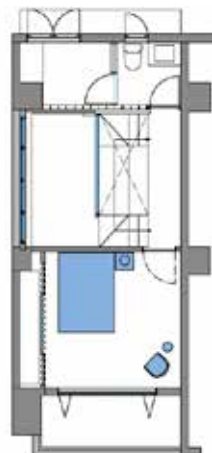

101_1F

101_1F

コンセント設置位置 分電盤 回路組分け/容量

1F

コンセント

60A AC 100V 1、4 ~ 8、13

上記に記載のないコンセントは使用しないでください。

— The Yu Minami Aoyama —

【103】

メゾネット(1F/2F)

【103_1F】

メゾネット(1F/2F) 面積 144㎡ / 1F(91.89㎡) 1Fテラス(9.74㎡) 2F(32.67㎡) 2F/バルコニー-(9.91㎡)
電気容量 60A 天高 1F 3,000~2,500mm 2F 2,650mm 吹抜 5,660mm

The Yu Minami Aoyama

103_1F

103_2F

103_1F

103_1F

103_1F

【103_1F】

メゾネット(1F/2F) 面積 144㎡ / 1F(91.89㎡) 1Fテラス(9.74㎡) 2F(32.67㎡) 2Fバルコニー(9.91㎡)
電気容量 60A 天高 1F 3,000~2,500mm 2F 2,650mm 吹抜 5,660mm

The Yu Minami Aoyama

103_1F

103_2F

103_1F

103_1F

【103_1F】

メゾネット(1F/2F) 面積 144㎡ / 1F(91.89㎡) 1Fテラス(9.74㎡) 2F(32.67㎡) 2Fバルコニー(9.91㎡)
電気容量 60A 天高 1F 3,000~2,500mm 2F 2,650mm 吹抜 5,660mm

The Yu Minami Aoyama

103_1F

103_2F

【103_2F】

メゾネット(1F/2F) 面積 144㎡ / 1F(91.89㎡) 1Fテラス(9.74㎡) 2F(32.67㎡) 2F/バルコニー-(9.91㎡)
電気容量 60A 天高 1F 3,000~2,500mm 2F 2,650mm 吹抜 5,660mm