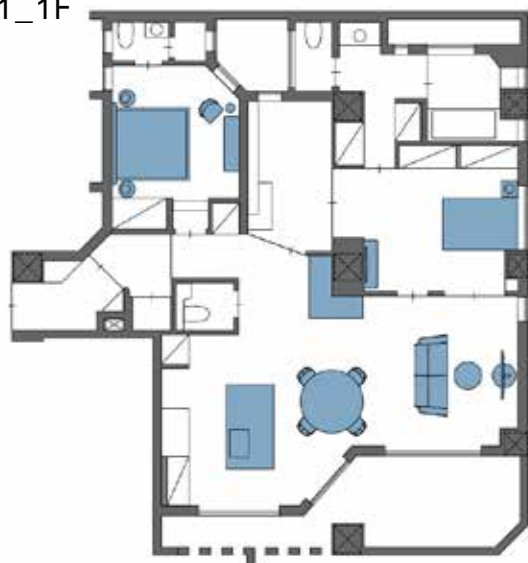

2F

[201] メゾネット(2F/3F/屋上)
[202] 2F
[203] 2F
[103] メゾネット(1F/2F)

1F

[101] 1F
[103] メゾネット(1F/2F)

— The Yu Minami Aoyama —

【101】

1F

101_1F

101_1F

101_1F

101_1F

101_1F

101_1F

101_1F

101_1F

【101_1F】

1F 面積 1F 138㎡ 電気容量 60A 天高 2,950~2,500mm

The Yu Minami Aoyama

101_1F

101_1F

101_1F

101_1F

101_1F

101_1F

【103】

メゾネット(1F/2F)

【103_1F】

メゾネット(1F/2F) 面積 144㎡ / 1F(91.89㎡) 1Fテラス(9.74㎡) 2F(32.67㎡) 2F/バルコニー-(9.91㎡)
電気容量 60A 天高 1F 3,000~2,500mm 2F 2,650mm 吹抜 5,660mm

The Yu Minami Aoyama

103_1F

103_2F

103_1F