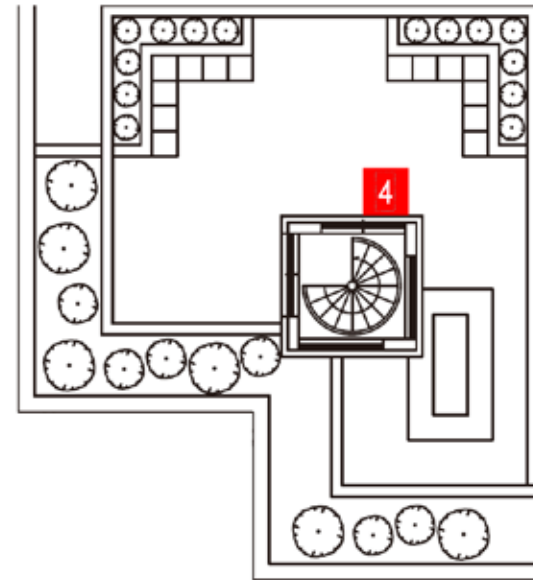

メゾネット(3F/屋上) 面積 3F 174㎡ (屋上50㎡)
電気容量 60A 天高 3F (2,650~2,400mm)

302_3F

302_RT

【302】

コンセント設置位置 分電盤 回路組分け/容量

302_3F

302_RT

コンセント