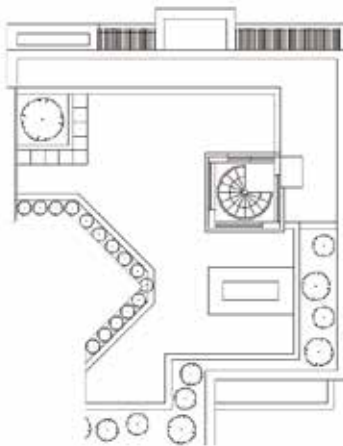

【201_3F】

メゾネット(2F/3F/屋上) 面積 185㎡ / 2F(80㎡) 3F(30㎡) 屋上(75㎡)
電気容量 60A 天高 2F 2,650~2,400mm 3F 2,650~2,300mm 吹抜 6,750mm 螺旋階段 8,704mm

The Yu Minami Aoyama

201_RT