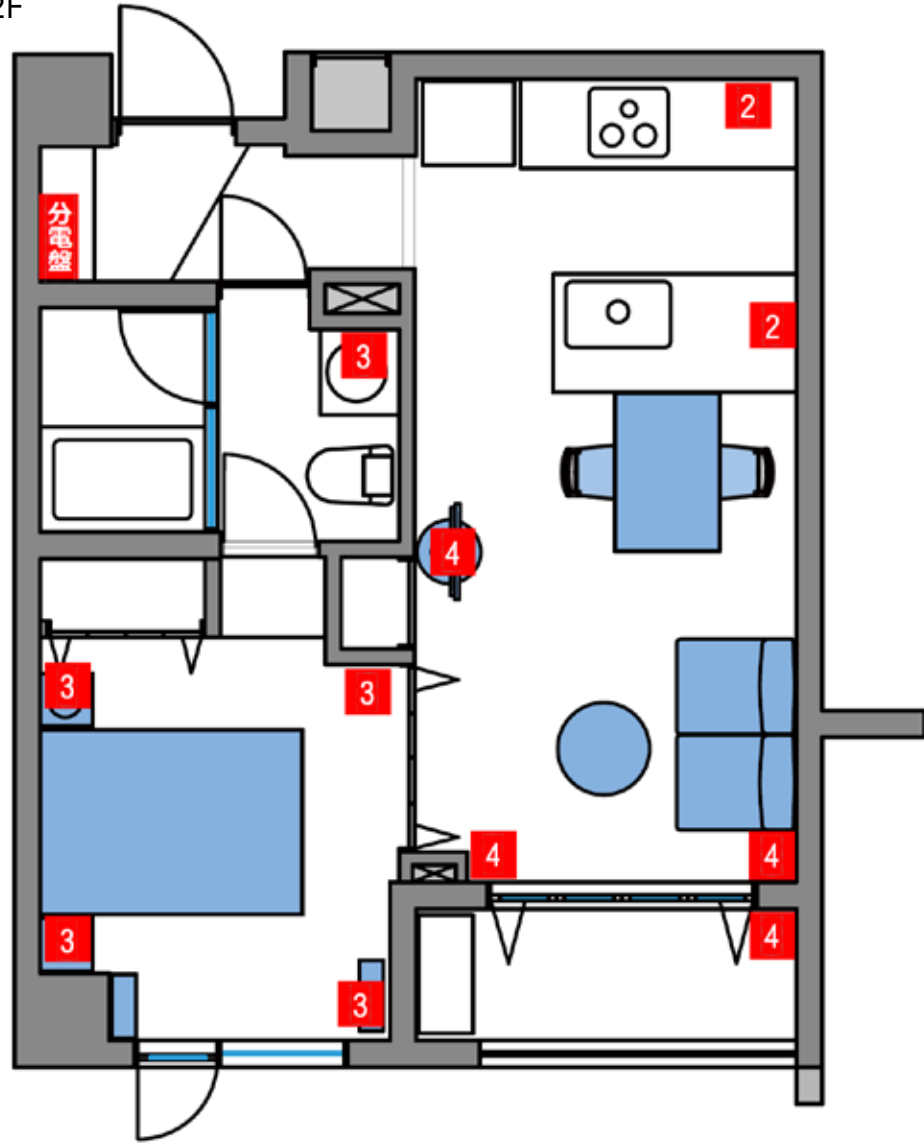

202_2F

コンセント

40A AC 100V 2 ~ 4

上記に記載のないコンセントは使用しないでください。