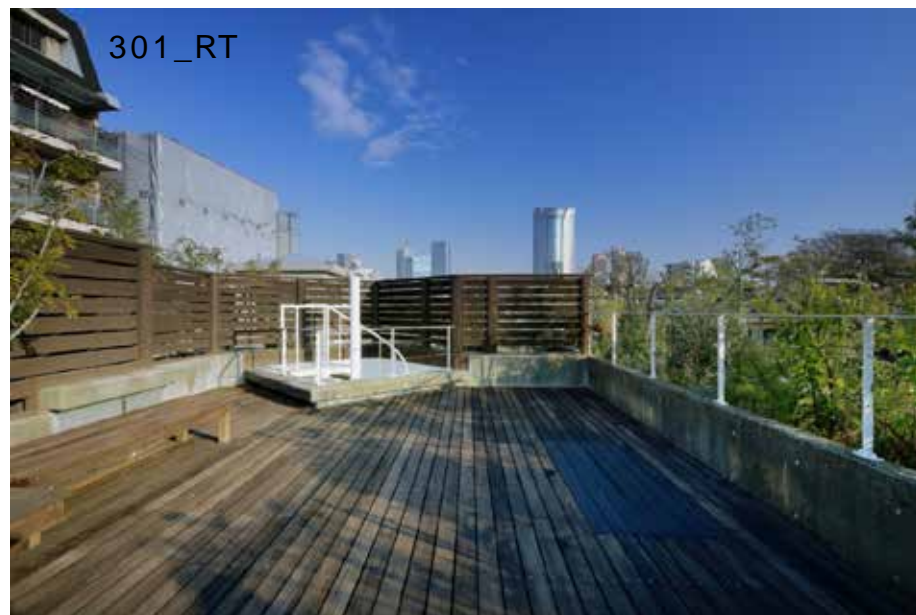

【301_RT】

メゾネット(3F/屋上) 面積 3F 157㎡ (屋上45㎡)
電気容量 60A 天高 3F (2,650~2,300mm)

The Yu Minami Aoyama

301_RT