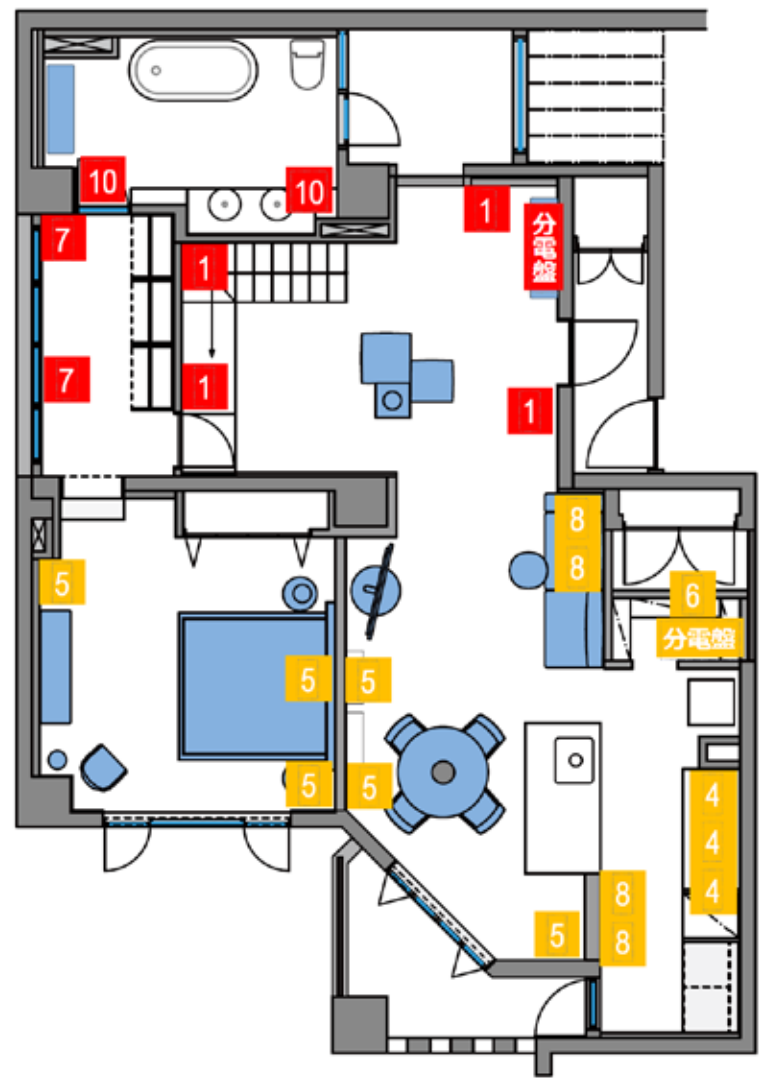

103_1F

【103_1F】

メゾネット(1F/2F) 面積 144㎡ / 1F(91.89㎡) 1Fテラス(9.74㎡) 2F(32.67㎡) 2Fバルコニー(9.91㎡)
電気容量 60A 天高 1F 3,000~2,500mm 2F 2,650mm 吹抜 5,660mm

The Yu Minami Aoyama

103_1F

103_2F

【103_2F】

メゾネット(1F/2F) 面積 144㎡ / 1F(91.89㎡) 1Fテラス(9.74㎡) 2F(32.67㎡) 2F/バルコニー-(9.91㎡)
電気容量 60A 天高 1F 3,000~2,500mm 2F 2,650mm 吹抜 5,660mm

The Yu Minami Aoyama

103_1F

103_2F

コンセント設置位置 分電盤 回路組分け/容量

103_1F

103_2F

コンセント

60A AC 100V **1**、**7** ~ **11** / 60A AC 100V **4** ~ **8**

上記に記載のないコンセントは
使用しないでください。

- The Yu Minami Aoyama -

【201】

メゾネット(2F/3F/屋上)

【201_2F】

メゾネット(2F/3F/屋上) 面積 185㎡ / 2F(80㎡) 3F(30㎡) 屋上(75㎡)
電気容量 60A 天高 2F 2,650~2,400mm 3F 2,650~2,300mm 吹抜 6,750mm 螺旋階段 8,704mm

The Yu Minami Aoyama