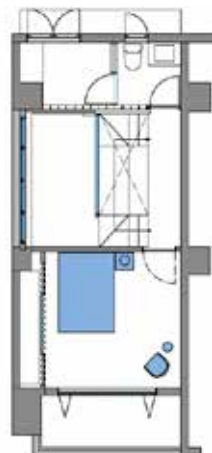

【103】

メゾネット(1F/2F)

【103_1F】

メゾネット(1F/2F) 面積 144㎡ / 1F(91.89㎡) 1Fテラス(9.74㎡) 2F(32.67㎡) 2F/バルコニー-(9.91㎡)
電気容量 60A 天高 1F 3,000~2,500mm 2F 2,650mm 吹抜 5,660mm

The Yu Minami Aoyama

103_1F

103_2F

103_1F

103_1F

103_1F

【103_1F】

メゾネット(1F/2F) 面積 144㎡ / 1F(91.89㎡) 1Fテラス(9.74㎡) 2F(32.67㎡) 2Fバルコニー(9.91㎡)
電気容量 60A 天高 1F 3,000~2,500mm 2F 2,650mm 吹抜 5,660mm

The Yu Minami Aoyama

103_1F

103_2F

103_1F

103_1F

【103_1F】

メゾネット(1F/2F) 面積 144㎡ / 1F(91.89㎡) 1Fテラス(9.74㎡) 2F(32.67㎡) 2Fバルコニー(9.91㎡)
電気容量 60A 天高 1F 3,000~2,500mm 2F 2,650mm 吹抜 5,660mm

The Yu Minami Aoyama

103_1F

103_2F

【103_2F】

メゾネット(1F/2F) 面積 144㎡ / 1F(91.89㎡) 1Fテラス(9.74㎡) 2F(32.67㎡) 2F/バルコニー-(9.91㎡)
電気容量 60A 天高 1F 3,000~2,500mm 2F 2,650mm 吹抜 5,660mm