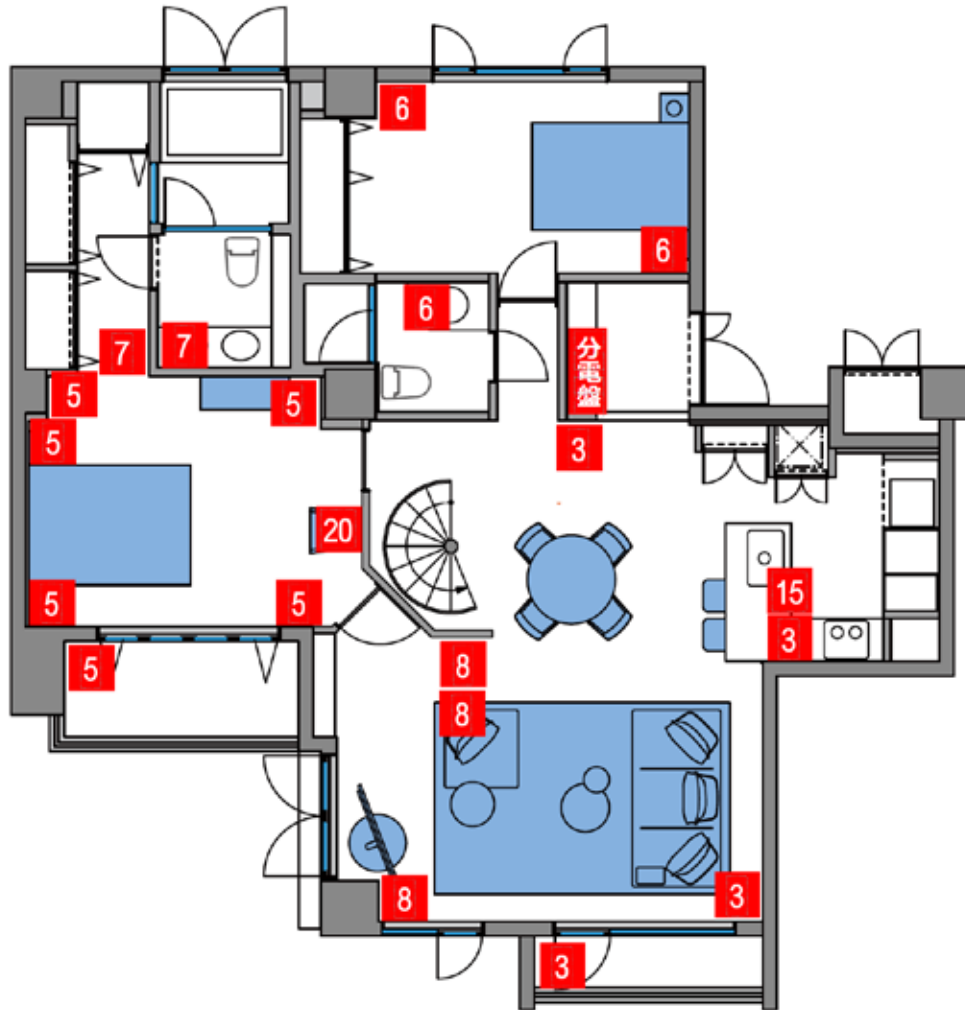

メゾネット(3F/屋上) 面積 3F 174㎡ (屋上50㎡)
電気容量 60A 天高 3F (2,650~2,400mm)

302_3F

302_RT

【302】

コンセント設置位置 分電盤 回路組分け/容量

302_3F

302_RT

コンセント