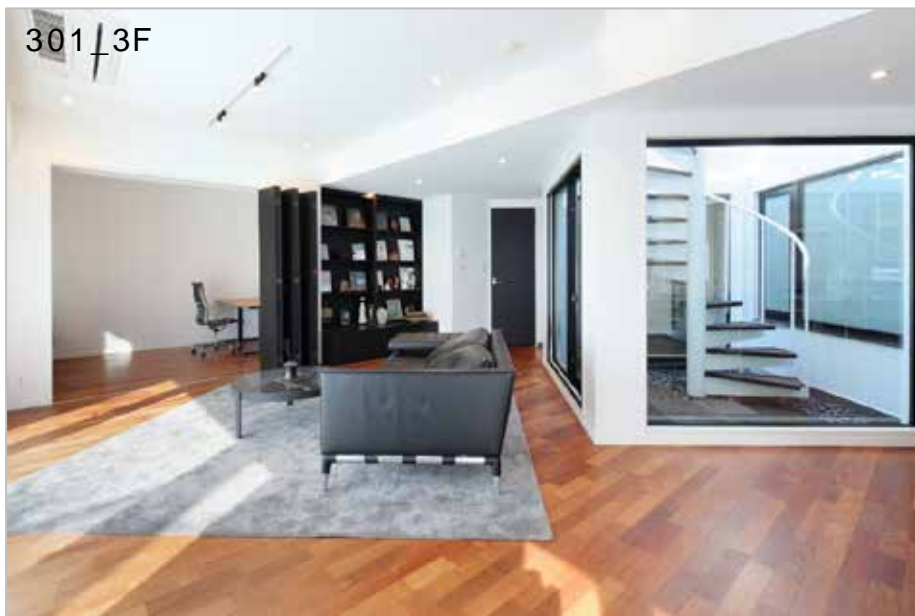

【301_3F】

メゾネット(3F/屋上) 面積 3F 157㎡ (屋上45㎡)
電気容量 60A 天高 3F (2,650~2,300mm)

301_3F

301_RT

301_3F

301_3F

301_3F

【301_3F】