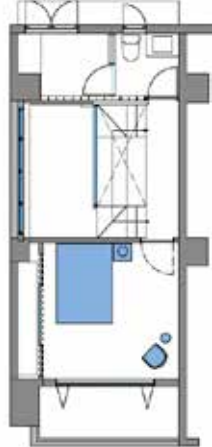

【103】

メゾネット(1F/2F)

【103_1F】

メゾネット(1F/2F) 面積 144㎡ / 1F(91.89㎡) 1Fテラス(9.74㎡) 2F(32.67㎡) 2F/バルコニー-(9.91㎡)
電気容量 60A 天高 1F 3,000~2,500mm 2F 2,650mm 吹抜 5,660mm

The Yu Minami Aoyama

103_1F

103_2F

103_1F

103_1F

103_1F

【103_1F】

メゾネット(1F/2F) 面積 144㎡ / 1F(91.89㎡) 1Fテラス(9.74㎡) 2F(32.67㎡) 2Fバルコニー(9.91㎡)
電気容量 60A 天高 1F 3,000~2,500mm 2F 2,650mm 吹抜 5,660mm

The Yu Minami Aoyama

103_1F

103_2F

103_1F

103_1F

【103_1F】

メゾネット(1F/2F) 面積 144㎡ / 1F(91.89㎡) 1Fテラス(9.74㎡) 2F(32.67㎡) 2Fバルコニー(9.91㎡)
電気容量 60A 天高 1F 3,000~2,500mm 2F 2,650mm 吹抜 5,660mm

The Yu Minami Aoyama

103_1F

103_2F

【103_2F】

メゾネット(1F/2F) 面積 144㎡ / 1F(91.89㎡) 1Fテラス(9.74㎡) 2F(32.67㎡) 2F/バルコニー-(9.91㎡)
電気容量 60A 天高 1F 3,000~2,500mm 2F 2,650mm 吹抜 5,660mm

The Yu Minami Aoyama

103_1F

103_2F

コンセント設置位置 分電盤 回路組分け/容量

103_1F

103_2F

コンセント

60A AC 100V **1**、**7** ~ **11** / 60A AC 100V **4** ~ **8**