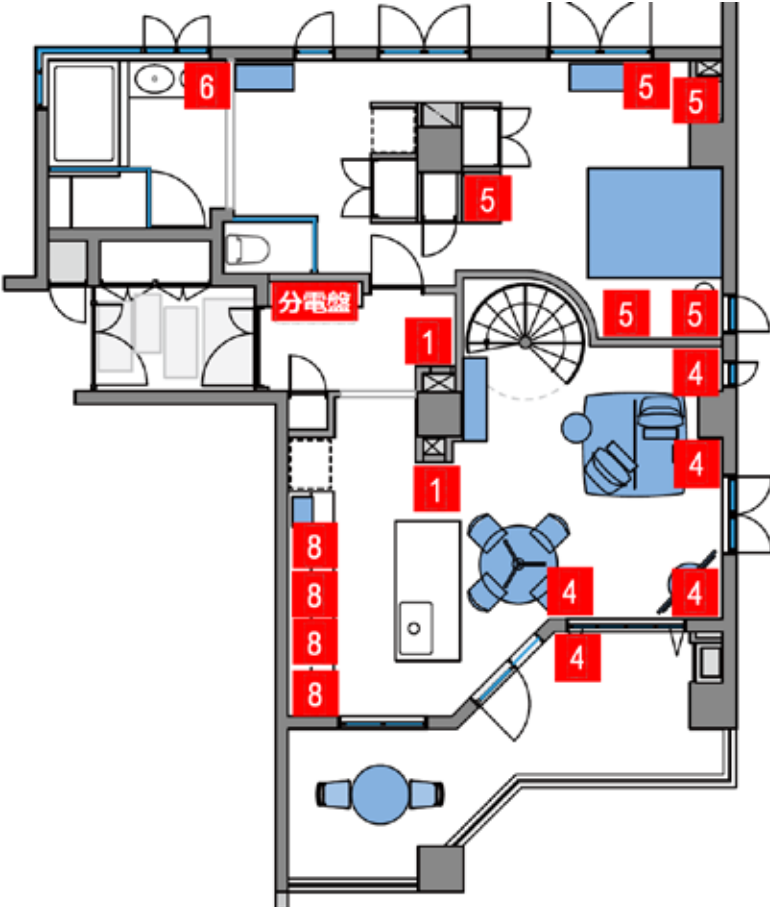

201_3F

201_3F

201_3F

【201_3F】

メゾネット(2F/3F/屋上) 面積 185㎡ / 2F(80㎡) 3F(30㎡) 屋上(75㎡)
電気容量 60A 天高 2F 2,650~2,400mm 3F 2,650~2,300mm 吹抜 6,750mm 螺旋階段 8,704mm

The Yu Minami Aoyama

201_2F

201_3F

201_RT

201_3F

【201_RT】

メゾネット(2F/3F/屋上) 面積 185㎡ / 2F(80㎡) 3F(30㎡) 屋上(75㎡)
電気容量 60A 天高 2F 2,650~2,400mm 3F 2,650~2,300mm 吹抜 6,750mm 螺旋階段 8,704mm

201_2F

201_3F

201_RT

【201】

コンセント設置位置 分電盤 回路組分け/容量

201_2F

201_3F

201_RT

コンセント

60A AC 100V 1、2、4 ~ 6、8、11、12

上記に記載のないコンセントは
使用しないでください。

— The Yu Minami Aoyama —