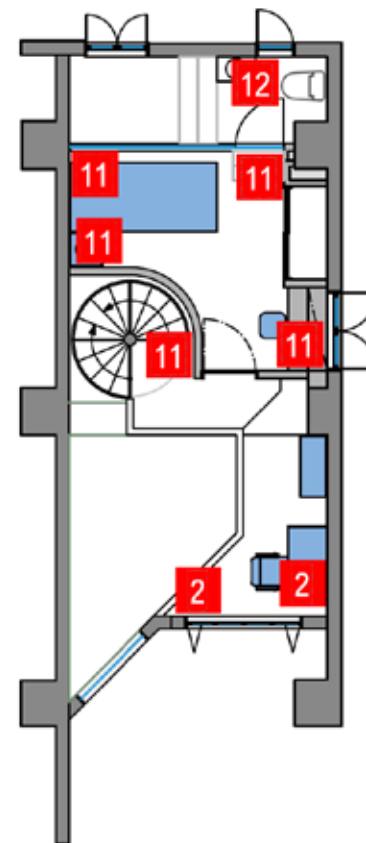

201_RT

201_3F

【201_RT】

メゾネット(2F/3F/屋上) 面積 185㎡ / 2F(80㎡) 3F(30㎡) 屋上(75㎡)
電気容量 60A 天高 2F 2,650~2,400mm 3F 2,650~2,300mm 吹抜 6,750mm 螺旋階段 8,704mm

201_2F

201_3F

201_RT

【201】

コンセント設置位置 分電盤 回路組分け/容量

201_2F

201_3F

201_RT

コンセント

60A AC 100V 1、2、4 ~ 6、8、11、12

上記に記載のないコンセントは
使用しないでください。

— The Yu Minami Aoyama —