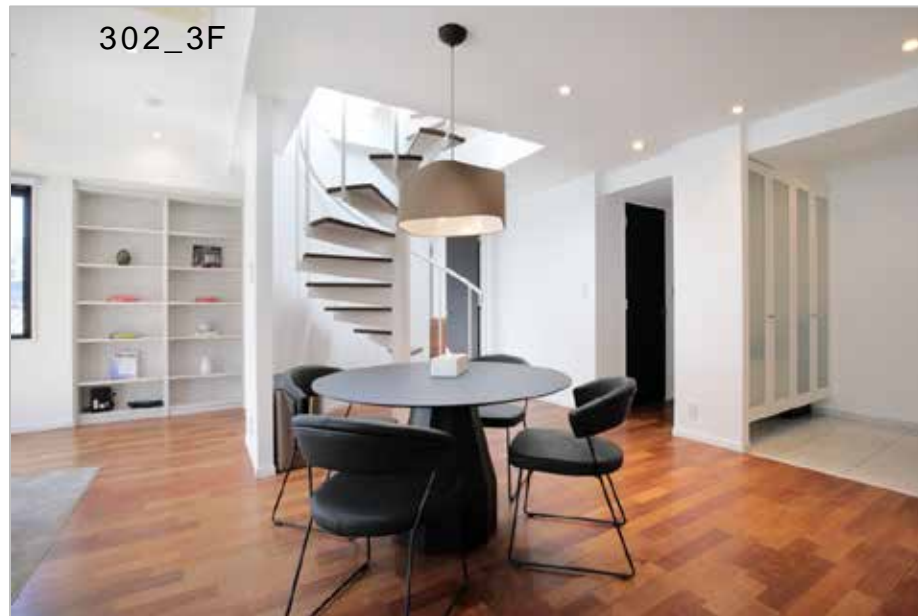

【302_3F】

メゾネット(3F/屋上) 面積 3F 174㎡ (屋上50㎡)
電気容量 60A 天高 3F (2,650~2,400mm)

The Yu Minami Aoyama