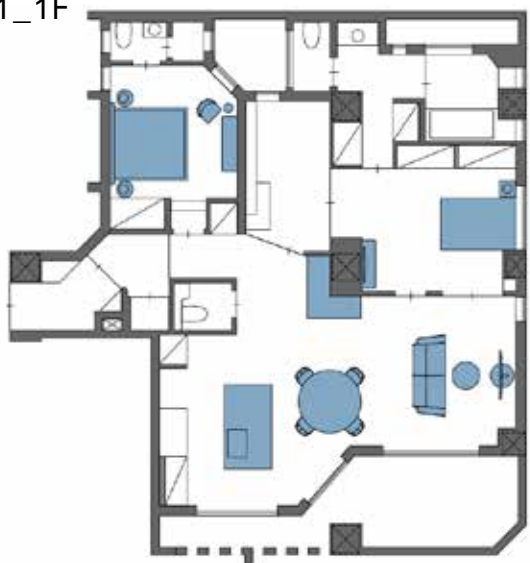

2F

[201] メゾネット(2F/3F/屋上)
[202] 2F
[203] 2F
[103] メゾネット(1F/2F)

1F

[101] 1F
[103] メゾネット(1F/2F)

— The Yu Minami Aoyama —

【101】

1F

101_1F

101_1F

101_1F

101_1F

101_1F

101_1F

101_1F

101_1F

【101_1F】

1F 面積 1F 138㎡ 電気容量 60A 天高 2,950~2,500mm

The Yu Minami Aoyama

101_1F

101_1F

101_1F

101_1F

101_1F

101_1F

【103】

メゾネット(1F/2F)

【103_1F】

メゾネット(1F/2F) 面積 144㎡ / 1F(91.89㎡) 1Fテラス(9.74㎡) 2F(32.67㎡) 2F/バルコニー-(9.91㎡)
電気容量 60A 天高 1F 3,000~2,500mm 2F 2,650mm 吹抜 5,660mm

The Yu Minami Aoyama

103_1F

103_2F

103_1F