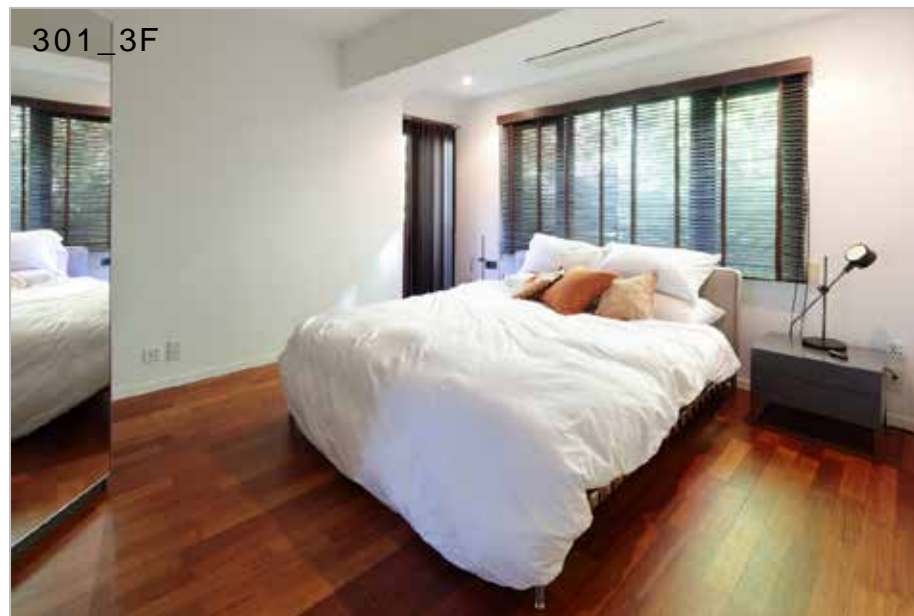

メゾネット(3F/屋上) 面積 3F 157㎡ (屋上45㎡)
電気容量 60A 天高 3F (2,650~2,300mm)

The Yu Minami Aoyama

301_3F

301_RT

301_3F

301_3F

301_3F

【301_3F】