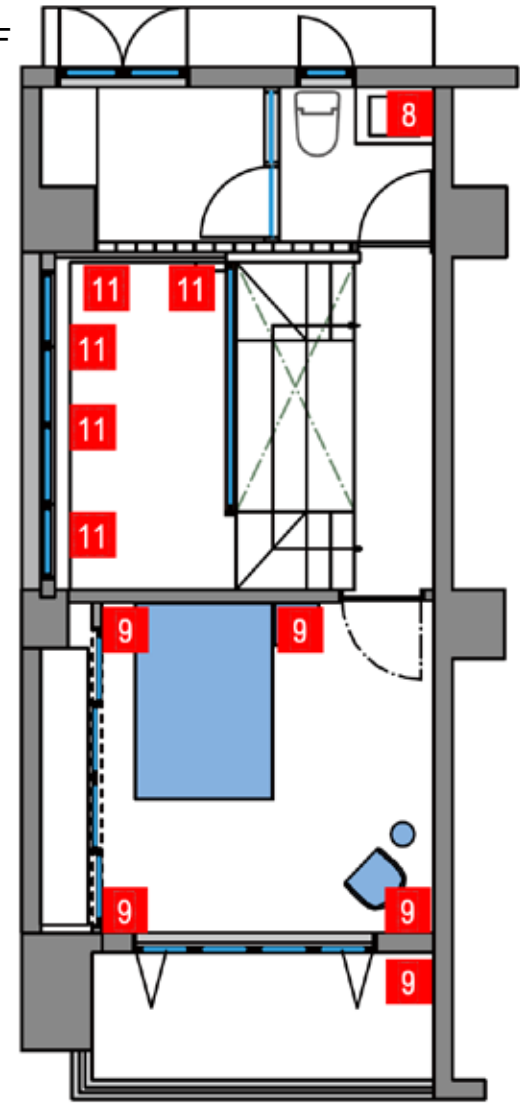

103_1F

【103_1F】

メゾネット(1F/2F) 面積 144㎡ / 1F(91.89㎡) 1Fテラス(9.74㎡) 2F(32.67㎡) 2Fバルコニー(9.91㎡)
電気容量 60A 天高 1F 3,000~2,500mm 2F 2,650mm 吹抜 5,660mm

The Yu Minami Aoyama

103_1F

103_2F

【103_2F】

メゾネット(1F/2F) 面積 144㎡ / 1F(91.89㎡) 1Fテラス(9.74㎡) 2F(32.67㎡) 2F/バルコニー-(9.91㎡)
電気容量 60A 天高 1F 3,000~2,500mm 2F 2,650mm 吹抜 5,660mm

The Yu Minami Aoyama

103_1F

103_2F

コンセント設置位置 分電盤 回路組分け/容量

103_1F

103_2F

コンセント

60A AC 100V **1**、**7** ~ **11** / 60A AC 100V **4** ~ **8**

上記に記載のないコンセントは
使用しないでください。

- The Yu Minami Aoyama -

【201】

メゾネット(2F/3F/屋上)

【201_2F】

メゾネット(2F/3F/屋上) 面積 185㎡ / 2F(80㎡) 3F(30㎡) 屋上(75㎡)
電気容量 60A 天高 2F 2,650~2,400mm 3F 2,650~2,300mm 吹抜 6,750mm 螺旋階段 8,704mm

The Yu Minami Aoyama