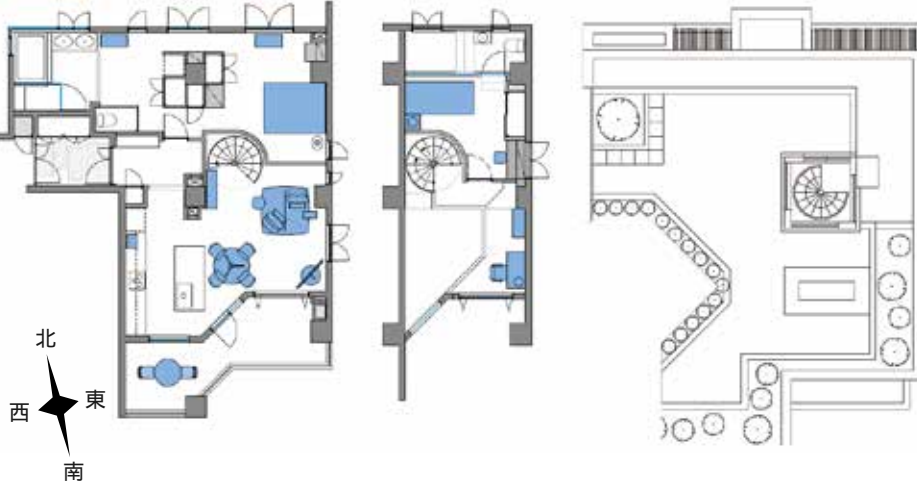

【201_2F】

メゾネット(2F/3F/屋上) 面積 185㎡ / 2F(80㎡) 3F(30㎡) 屋上(75㎡)
電気容量 60A 天高 2F 2,650~2,400mm 3F 2,650~2,300mm 吹抜 6,750mm 螺旋階段 8,704mm

The Yu Minami Aoyama

201_2F

201_3F

201_RT