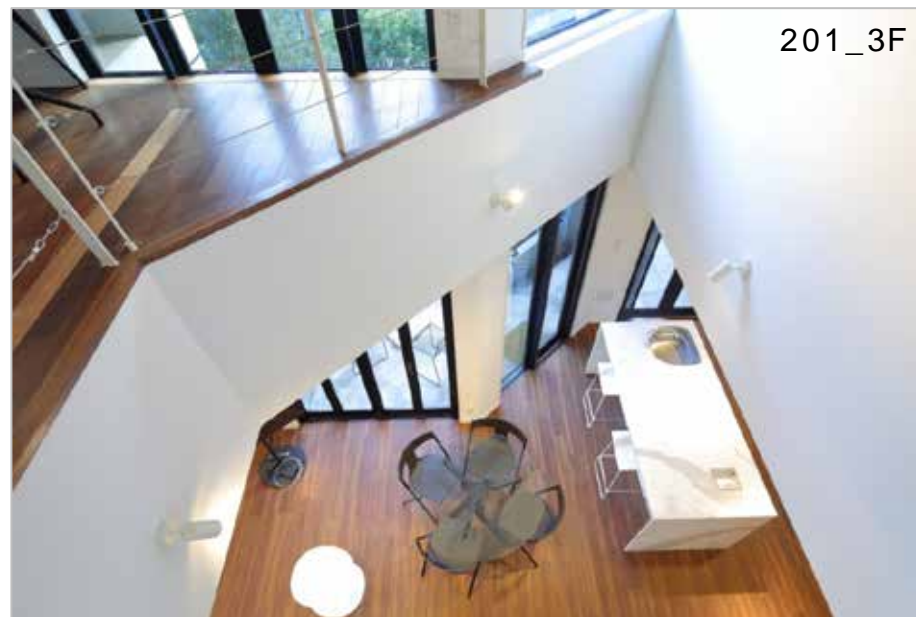

【201_3F】

メゾネット(2F/3F/屋上) 面積 185㎡ / 2F(80㎡) 3F(30㎡) 屋上(75㎡)
電気容量 60A 天高 2F 2,650~2,400mm 3F 2,650~2,300mm 吹抜 6,750mm 螺旋階段 8,704mm

The Yu Minami Aoyama