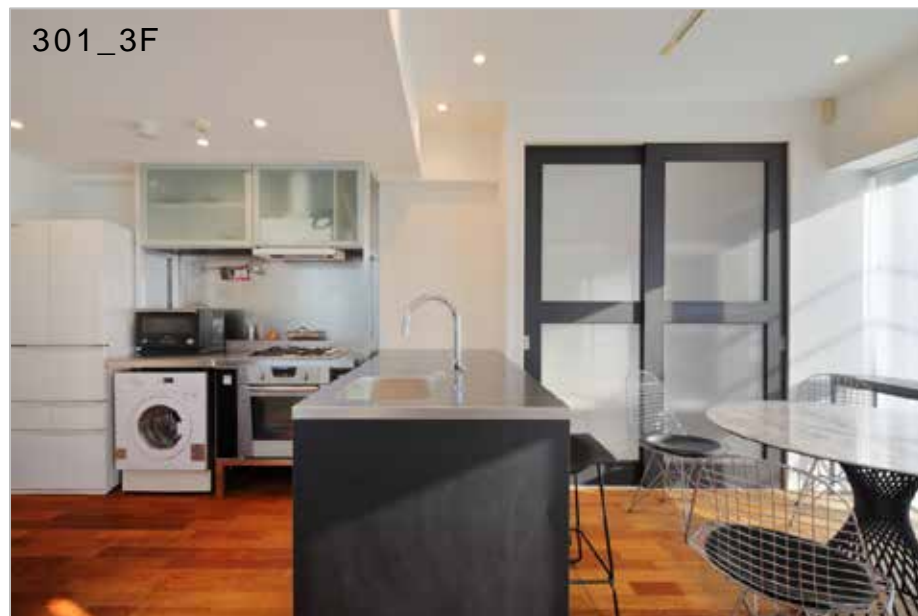

【301_3F】

メゾネット(3F/屋上) 面積 3F 157㎡ (屋上45㎡)
電気容量 60A 天高 3F (2,650~2,300mm)

301_3F

301_RT

301_3F

301_3F

301_3F

【301_3F】