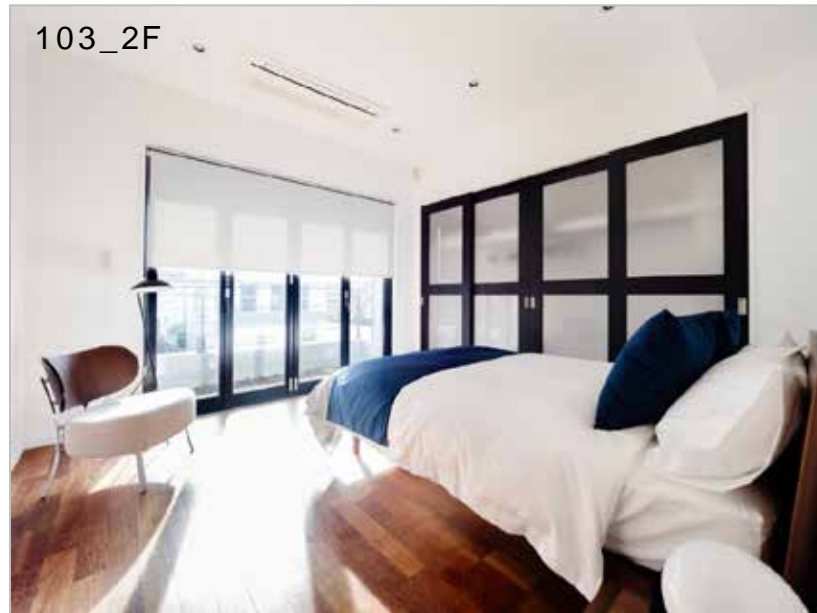

【103_2F】

メゾネット(1F/2F) 面積 144㎡ / 1F(91.89㎡) 1Fテラス(9.74㎡) 2F(32.67㎡) 2F/バルコニー-(9.91㎡)
電気容量 60A 天高 1F 3,000~2,500mm 2F 2,650mm 吹抜 5,660mm

The Yu Minami Aoyama

103_2F