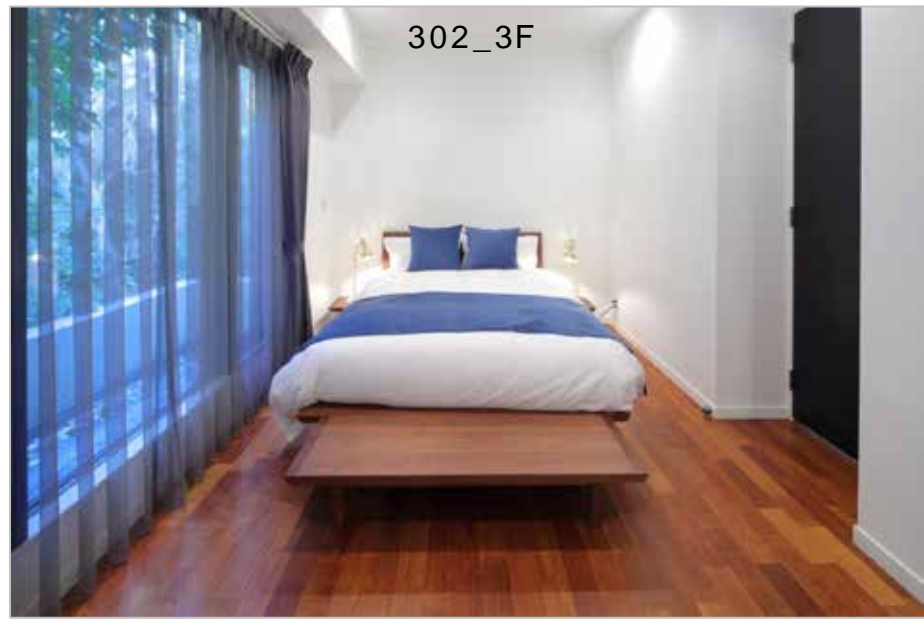

302_3F

302_3F

【302_3F】

×ソネット(3F/屋上) 面積 3F 174㎡ (屋上50㎡)
電気容量 60A 天高 3F (2,650~2,400mm)

The Yu Minami Aoyama

302_3F

302_RT

【302_RT】