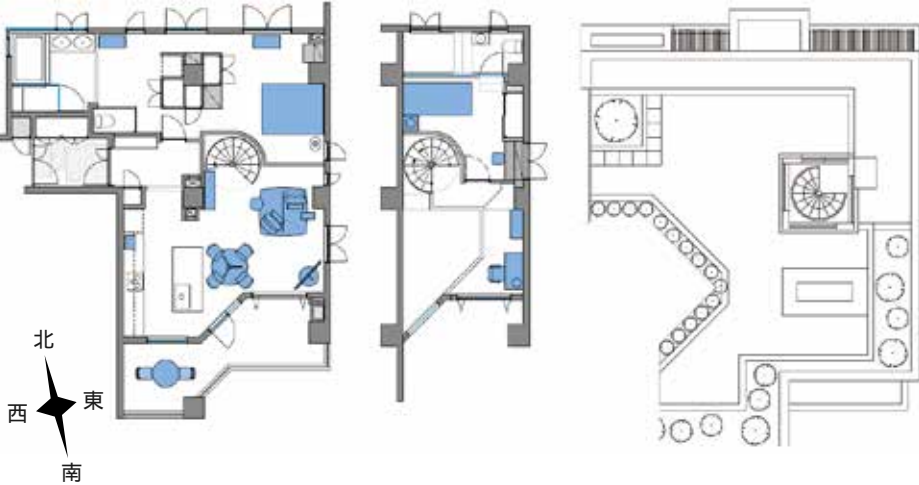

201_2F

201_3F

201_RT

201_2F

201_2F

201_2F

【201_2F】

メゾネット(2F/3F/屋上) 面積 185㎡ / 2F(80㎡) 3F(30㎡) 屋上(75㎡)
電気容量 60A 天高 2F 2,650~2,400mm 3F 2,650~2,300mm 吹抜 6,750mm 螺旋階段 8,704mm

The Yu Minami Aoyama

201_2F

201_3F

201_RT

【201_2F】

メゾネット(2F/3F/屋上) 面積 185㎡ / 2F(80㎡) 3F(30㎡) 屋上(75㎡)
電気容量 60A 天高 2F 2,650~2,400mm 3F 2,650~2,300mm 吹抜 6,750mm 螺旋階段 8,704mm

The Yu Minami Aoyama

201_2F