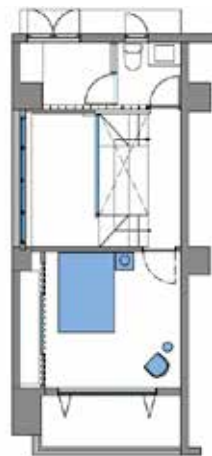

103_1F

103_1F

【103_1F】

メゾネット(1F/2F) 面積 144㎡ / 1F(91.89㎡) 1Fテラス(9.74㎡) 2F(32.67㎡) 2Fバルコニー(9.91㎡)
電気容量 60A 天高 1F 3,000~2,500mm 2F 2,650mm 吹抜 5,660mm

The Yu Minami Aoyama

103_1F

103_2F

103_1F

103_1F

【103_1F】

メゾネット(1F/2F) 面積 144㎡ / 1F(91.89㎡) 1Fテラス(9.74㎡) 2F(32.67㎡) 2Fバルコニー(9.91㎡)
電気容量 60A 天高 1F 3,000~2,500mm 2F 2,650mm 吹抜 5,660mm

The Yu Minami Aoyama

103_1F

103_2F

【103_2F】

メゾネット(1F/2F) 面積 144㎡ / 1F(91.89㎡) 1Fテラス(9.74㎡) 2F(32.67㎡) 2F/バルコニー-(9.91㎡)
電気容量 60A 天高 1F 3,000~2,500mm 2F 2,650mm 吹抜 5,660mm

The Yu Minami Aoyama

103_1F

103_2F

コンセント設置位置 分電盤 回路組分け/容量

103_1F

103_2F

コンセント

60A AC 100V **1**、**7** ~ **11** / 60A AC 100V **4** ~ **8**