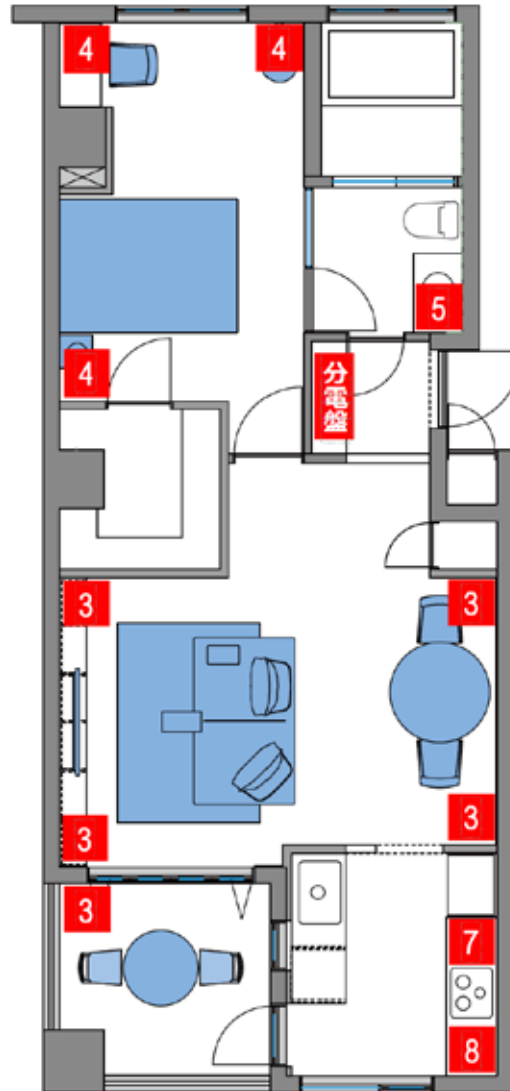

コンセント設置位置 分電盤 回路組分け/容量

203_2F

コンセント

60A AC 100V **3** ~ **5**、**7**、**8**

上記に記載のないコンセントは使用しないでください。

— The Yu Minami Aoyama —

【301】

メゾネット(3F/屋上)