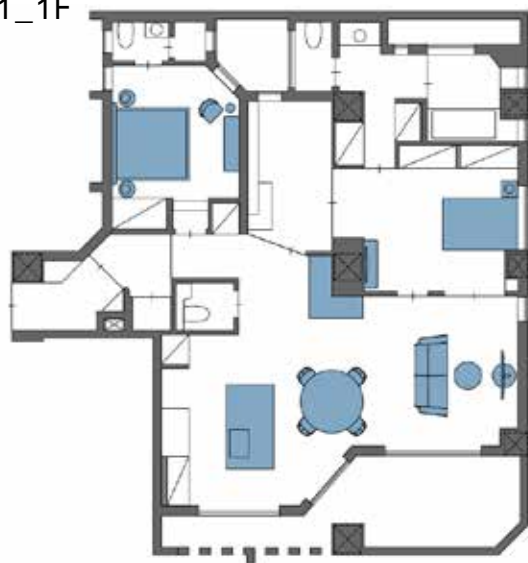

1F 面積 1F 138㎡ 電気容量 60A 天高 2,950~2,500mm

The Yu Minami Aoyama

101_1F

101_1F

101_1F

101_1F

101_1F

101_1F

101_1F

101_1F

コンセント設置位置 分電盤 回路組分け/容量

1F

コンセント

60A AC 100V 1、4 ~ 8、13

上記に記載のないコンセントは使用しないでください。

— The Yu Minami Aoyama —

【103】

メゾネット(1F/2F)

【103_1F】

メゾネット(1F/2F) 面積 144㎡ / 1F(91.89㎡) 1Fテラス(9.74㎡) 2F(32.67㎡) 2F/バルコニー-(9.91㎡)
電気容量 60A 天高 1F 3,000~2,500mm 2F 2,650mm 吹抜 5,660mm

The Yu Minami Aoyama

103_1F

103_2F

103_1F