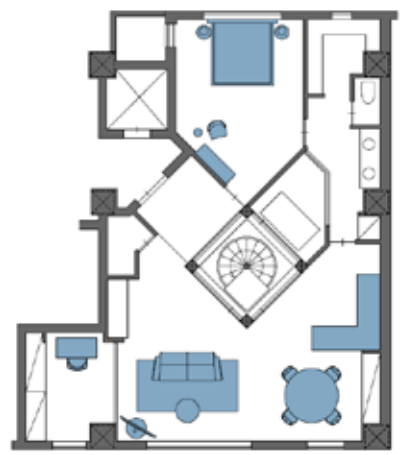

【301_3F】

メゾネット(3F/屋上) 面積 3F 157㎡ (屋上45㎡)
電気容量 60A 天高 3F (2,650~2,300mm)

301_3F