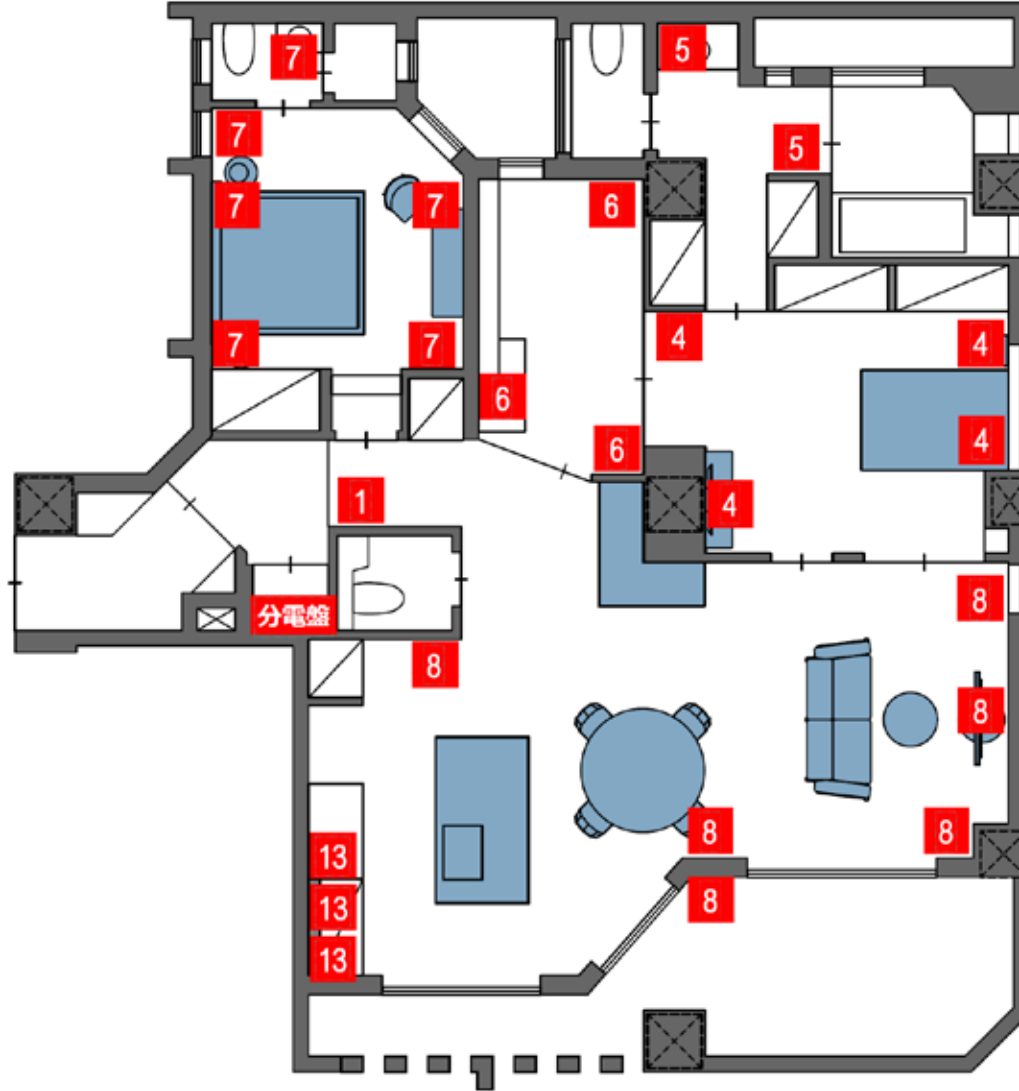

1F 面積 1F 138㎡ 電気容量 60A 天高 2,950~2,500mm

The Yu Minami Aoyama

101_1F

101_1F

101_1F

101_1F

101_1F

101_1F

101_1F

101_1F

コンセント設置位置 分電盤 回路組分け/容量

1F

コンセント

60A AC 100V 1、4 ~ 8、13

上記に記載のないコンセントは使用しないでください。

— The Yu Minami Aoyama —

【103】

メゾネット(1F/2F)

【103_1F】

メゾネット(1F/2F) 面積 144㎡ / 1F(91.89㎡) 1Fテラス(9.74㎡) 2F(32.67㎡) 2F/バルコニー-(9.91㎡)
電気容量 60A 天高 1F 3,000~2,500mm 2F 2,650mm 吹抜 5,660mm

The Yu Minami Aoyama

103_1F

103_2F

103_1F

103_1F

103_1F

【103_1F】

メゾネット(1F/2F) 面積 144㎡ / 1F(91.89㎡) 1Fテラス(9.74㎡) 2F(32.67㎡) 2Fバルコニー(9.91㎡)
電気容量 60A 天高 1F 3,000~2,500mm 2F 2,650mm 吹抜 5,660mm

The Yu Minami Aoyama

103_1F

103_2F

103_1F