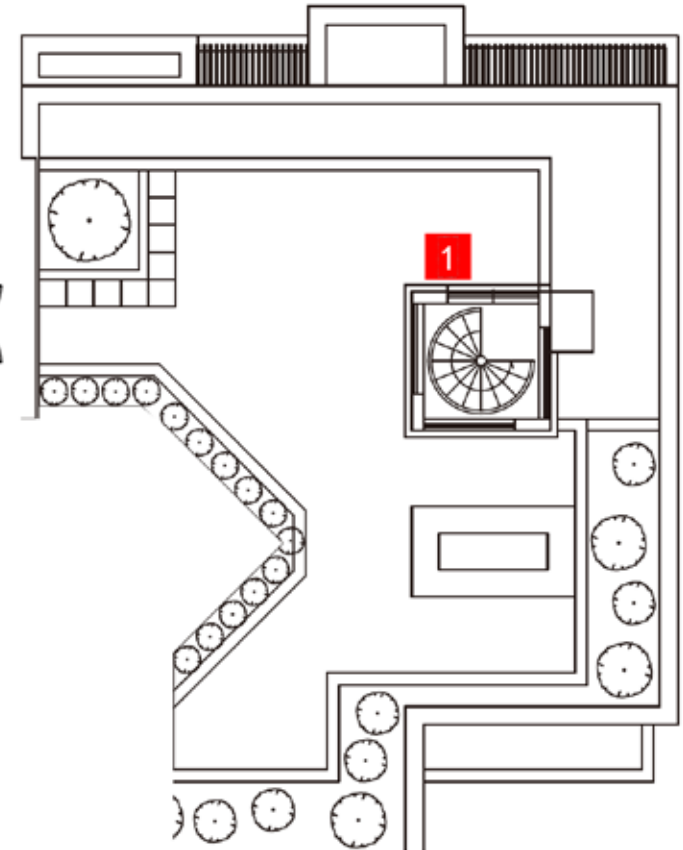

コンセント設置位置 分電盤 回路組分け/容量

201_2F

201_3F

201_RT

コンセント

60A AC 100V 1、2、4 ~ 6、8、11、12

上記に記載のないコンセントは
使用しないでください。

— The Yu Minami Aoyama —