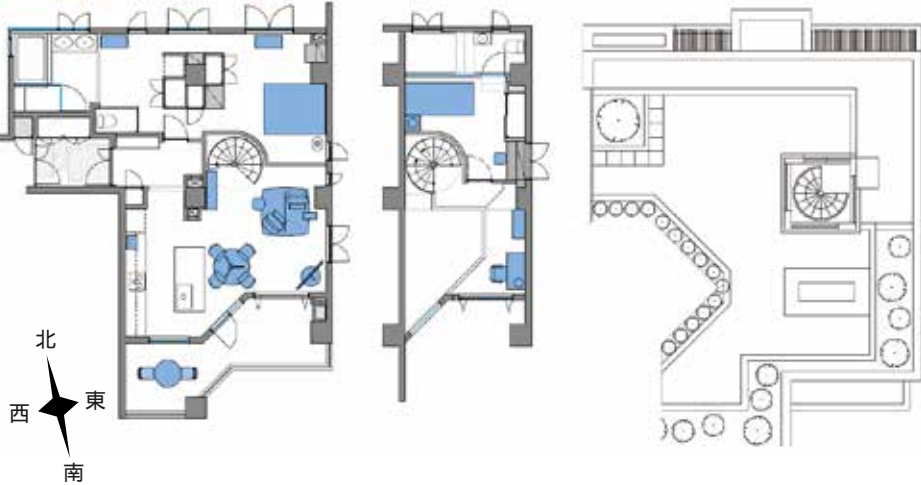

201_3F

201_RT

【201_3F】

メゾネット(2F/3F/屋上) 面積 185㎡ / 2F(80㎡) 3F(30㎡) 屋上(75㎡)
電気容量 60A 天高 2F 2,650~2,400mm 3F 2,650~2,300mm 吹抜 6,750mm 螺旋階段 8,704mm

The Yu Minami Aoyama

201_2F

201_3F

201_RT