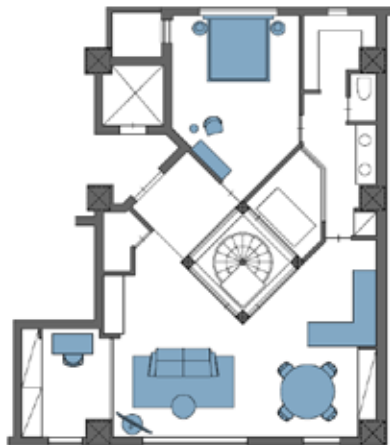

【301_RT】

メゾネット(3F/屋上) 面積 3F 157㎡ (屋上45㎡)
電気容量 60A 天高 3F (2,650~2,300mm)

The Yu Minami Aoyama

301_3F