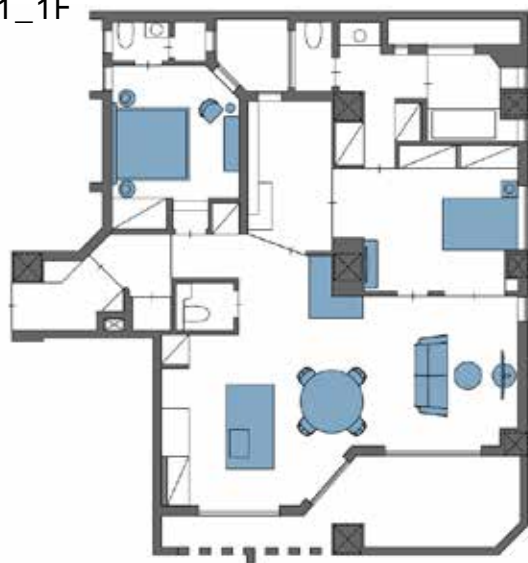

スタジオ

[301]
[302]

[201]
[202]
[203]

[101]
[103]

屋上

[301] メゾネット(3F/屋上)
[302] メゾネット(3F/屋上)
[201] メゾネット(2F/3F/屋上)

3F

[301] メゾネット(3F/屋上)
[302] メゾネット(3F/屋上)
[201] メゾネット(2F/3F/屋上)

2F

[201] メゾネット(2F/3F/屋上)
[202] 2F
[203] 2F
[103] メゾネット(1F/2F)

1F

[101] 1F
[103] メゾネット(1F/2F)

— The Yu Minami Aoyama —

【101】

1F

101_1F

1F 面積 1F 138㎡ 電気容量 60A 天高 2,950~2,500mm

The Yu Minami Aoyama

101_1F

101_1F

101_1F

101_1F

101_1F

101_1F