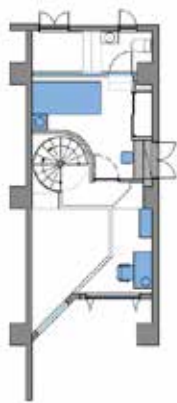

201_3F

201_3F

201_3F

【201_3F】

メゾネット(2F/3F/屋上) 面積 185㎡ / 2F(80㎡) 3F(30㎡) 屋上(75㎡)
電気容量 60A 天高 2F 2,650~2,400mm 3F 2,650~2,300mm 吹抜 6,750mm 螺旋階段 8,704mm

The Yu Minami Aoyama

201_2F

201_3F